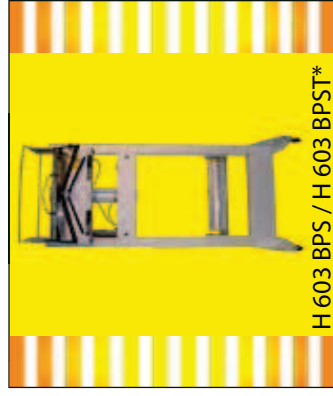

Embolsadoras de ropa sobre percha H 603

Una embolsadora
simple, ecológica,
fiable para embalar
su ropa en
perchas

pagina web: <http://www.o-r-a.eu>

Housseuses de vêtements sur cintre H 603

H 603 M

H 603 B

H 603 BPS / H 603 BPST*

- > Bâti H 602/3 bâti à monter avec un support bobine pour H 603 M
- > PB Bâti -> ensemble porte bobine supplémentaire pour H603 B/BPS/BPST

Les housseuses de la gamme H 603 simples, écologiques & fiables emballent les vêtements sur cintre. Elles existent en 4 versions .

Code	Spécificité	Encombrement L x P x H	Poids
H 603 M	Housseuse murale à commande manuelle	770 x 300 x 490	21 Kg
H 603 B	Housseuse sur bâti à commande manuelle	852 x 700 x 1948	61 Kg
H 603 BPS	Housseuse pneumatique sur bâti (alimentation 6 bars)	852 x 700 x 1948	71 Kg
H 603 BPST*	Housseuse sur bâti à commande pneumatique temporisée (alimentation 6 bars)	852 x 700 x 1948	71 Kg

* Les bâtis sont livrés en kit

* Tous les modèles peuvent être fabriqués en soudure droite

CARACTERISTIQUES GENERALES

- < Norme CE
- < Peinture Epoxy
- < Alimentation: 230 V / 50 Hz mono + terre
- < Consommation 45 Watts