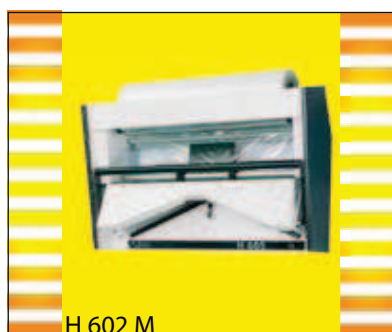

H 602 B

H 602 M

H 602 B*

Foto en curso
de realización

H 602 MPB*

H 602 BPS* / H602 BPST**

* portabobina doble
en parte inferior

H 602 MPS

** sistema de temporización de
cierre que deja libres las manos
del operador

Las embolsadoras de la gama H 602 realizan una funda con soldadura sobre percha a partir de una funda (ancho máximo 600 mm). Dichas embolsadoras pueden ser murales o con bastidor

Código	Especificidad	Dimensiones L x P x A	Peso
H 602 M	Embolsadora mural de mando manual	800 x 200 x 600	33 Kg
H 602 MPB*	Embolsadora mural de mando manual con porta bobina doble en suelo	852 x 700 x 2079	47 Kg
H 602 MPS	Embolsadora mural de mando neumático (alimentación 6 bars)	852 x 700 x 2079	77 Kg
H 602 B	Embolsadora con pie de mando manual	852 x 700 x 2079	73 Kg
H 602 B*	Embolsadora con bastidor de mando manual con portabobina doble	852 x 700 x 2079	77 Kg
H 602 BPS*	Embolsadora con bastidor de mando neumático (alimentación 6 bares)	852 x 700 x 2079	83 Kg
H 602 BPST**	Embolsadora con bastidor de mando neumático temporizado (alimentación 6 bares)	852 x 700 x 2079	83 Kg